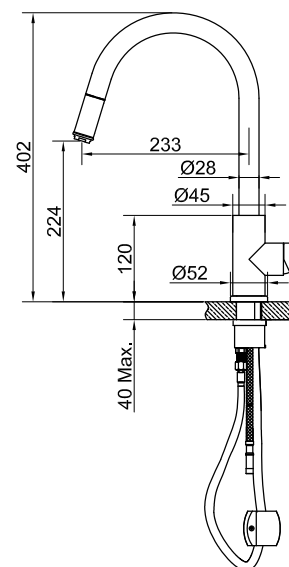

Steel Access Amber

Køkkenarmatur i rustfrit stål med udtrækkelig dyse som gør det nemmere at vaske op og holde køkkenvasken ren. Tidløs form med smarte funktioner.

Art nr RSK

430042 8310541

Tekniske data:
Hulboring: 35 mm
Drejelig: 360°

MÅLE